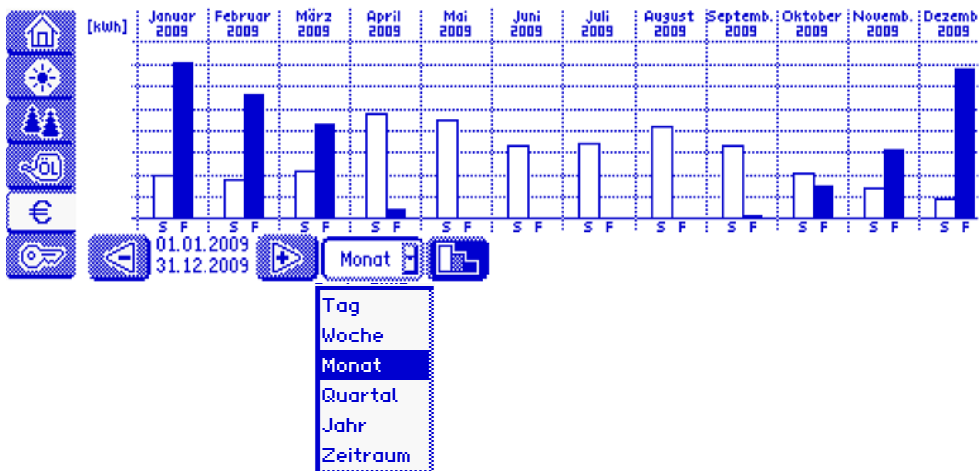

POWALL Grips

Holzheizung und Sonne umweltschonend koordiniert

Die POWALL Grips Steuerung ist die abgestimmte Ergänzung zu POWALL-Kessel als Holzheizung und Großflächen-Kollektor für Warmwasserbereitung und Hauptheizung. CO₂-neutral und umweltschonend gewinnen Sie die benötigte Wärme.

Das unten stehende Schaubild zeigt durch die weißen Balken die gewonnene Sonnenenergie, und durch die schwarzen Balken die benötigte Nachheizung, die durch einen Powall Ofen gewonnen werden kann.
(Grafik vom Display aus einer bestehenden Anlage)

Planen auch Sie für sich und Ihre Kinder mit diesem durchdachten Heizsystem.

Die Idee: koordinieren & visualisieren

Mit der neuen Powall Grips haben wir das Wichtigste für eine Heizungs- und Solarsteuerung eingebunden - nämlich „sie selbst“.
Auf einfache Weise zeigt die Steuerung Ihnen an was Sache ist.
Auf ebenso einfache Weise können Sie eingreifen und das Heizungssystem auf Ihre Bedürfnisse abstimmen, um z.B. den Energiehaushalt zu minimieren.