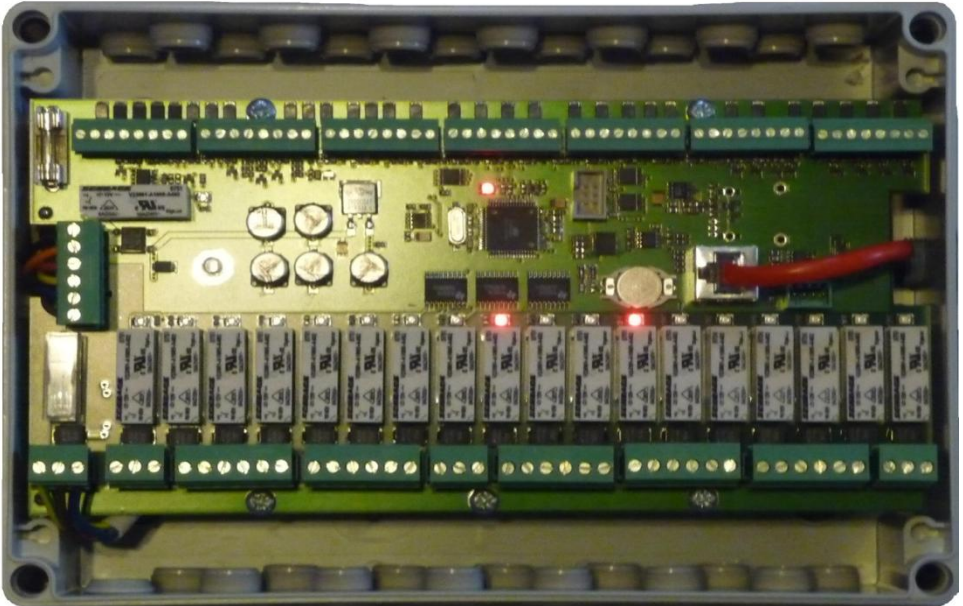

POWALL *Grips*

die Steuerung
für Solar- Holz- und andere Heizungssysteme

BEDIENTEIL IM WOHNRAUM

Das einfach zu bedienende Display gibt Ihnen jederzeit Auskunft über den Energiehaushalt Ihres Gebäudes,

damit Sie wissen was Sache ist.

STEUERUNG IM HEIZRAUM

Maximaler Ertrag

Minimalen Energieverbrauch: **5W**

- ✘ Anschluss von bis zu 20 Fühlern
 - ✘ PT1000, KTY, NTC, usw.
 - ✘ Schalter
- ✘ Anschluss einer Lambda-Sonde (nur Bosch)
 - ✘ Für Lambda-Kontrolle des Holzkessels
- ✘ Steuerung von 18 Ausgängen
 - ✘ 17-fach geschaltete Phase
 - ✘ 1-fach potentialfrei (z.B. für Öl-/Gaskessel)
 - ✘ 5-fach als Dreiergruppe (ideal für Pumpe + Mischer)
- ✘ Anschluss von zwei Impulsgebern
 - ✘ Erfassung der Durchflussmenge im Solarkreis sowie Holzkessel
- ✘ Anschluss von zwei regelbaren Pumpen
 - ✘ Geringer Energieverbrauch, optimale Ertragsausnutzung

POWALL Grips

Holzheizung und Sonne umweltschonend koordiniert

Die POWALL Grips Steuerung ist die abgestimmte Ergänzung zu POWALL-Kessel als Holzheizung und Großflächen-Kollektor für Warmwasserbereitung und Hauptheizung. CO₂-neutral und umweltschonend gewinnen Sie die benötigte Wärme.

Das unten stehende Schaubild zeigt durch die weißen Balken die gewonnene Sonnenenergie, und durch die schwarzen Balken die benötigte Nachheizung, die durch einen Powall Ofen gewonnen werden kann.
(Grafik vom Display aus einer bestehenden Anlage)