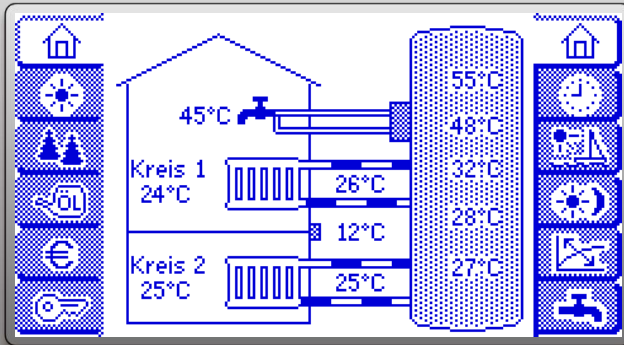

POWALL *Grips*

die Steuerung
für Solar- Holz- und andere Heizungssysteme

BEDIENTEIL IM WOHNRAUM

Das einfach zu bedienende Display gibt Ihnen jederzeit Auskunft über den Energiehaushalt Ihres Gebäudes,

damit Sie wissen was Sache ist.

STEUERUNG IM HEIZRAUM

Maximaler Ertrag

Minimalen Energieverbrauch: **5W**

- ✘ Anschluss von bis zu 20 Fühlern
 - ✘ PT1000, KTY, NTC, usw.
 - ✘ Schalter
- ✘ Anschluss einer Lambda-Sonde (nur Bosch)
 - ✘ Für Lambda-Kontrolle des Holzkessels
- ✘ Steuerung von 18 Ausgängen
 - ✘ 17-fach geschaltete Phase
 - ✘ 1-fach potentialfrei (z.B. für Öl-/Gaskessel)
 - ✘ 5-fach als Dreiergruppe (ideal für Pumpe + Mischer)
- ✘ Anschluss von zwei Impulsgebern
 - ✘ Erfassung der Durchflussmenge im Solarkreis sowie Holzkessel
- ✘ Anschluss von zwei regelbaren Pumpen
 - ✘ Geringer Energieverbrauch, optimale Ertragsausnutzung

POWALL Grips

Holzheizung und Sonne umweltschonend koordiniert

Die POWALL Grips Steuerung ist die abgestimmte Ergänzung zu POWALL-Kessel als Holzheizung und Großflächen-Kollektor für Warmwasserbereitung und Hauptheizung. CO₂-neutral und umweltschonend gewinnen Sie die benötigte Wärme.

Das unten stehende Schaubild zeigt durch die weißen Balken die gewonnene Sonnenenergie, und durch die schwarzen Balken die benötigte Nachheizung, die durch einen Powall Ofen gewonnen werden kann.
(Grafik vom Display aus einer bestehenden Anlage)